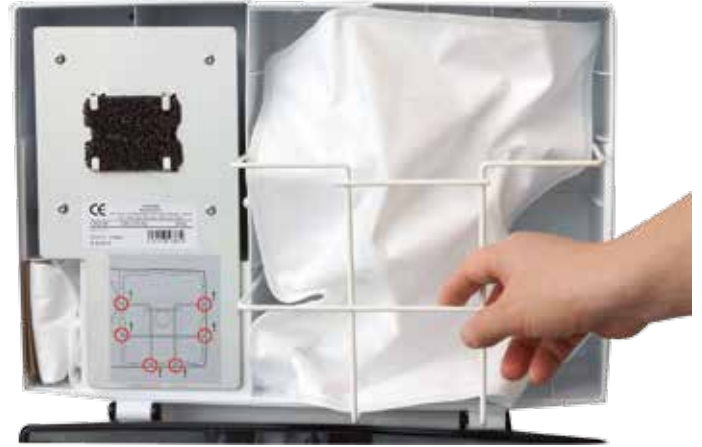

Yükseklik / genişlik / derinlik 55/45/35 cm

Toz torbası 15 litre, yaklaşık 10 ila 14 ay için geçerlidir

Üzerinde dahili prizi vardır

LCD ekran sayesinde toz torbası değişimi uyarısı verir.

Puzer Eeva

Puzer Eeva ufak fakat etkili bir merkezi süpürge sistemidir. Şık ve kompakt tasarımı Eeva, hem küçük hem de orta ölçekli evler için mükemmel bir seçimdir. Eeva üretildiği tarihte Dünya'nın toz torbası kullanmak için dizayn edilmiş ilk merkezi süpürgeydi. Toz torbasından geçen hava akımı, toplanan kir ve tozları kompakt hale getirir. 8 litrelik toz torbası yaklaşık 8 ile 12 ay arası vakumlama için yeterlidir.

Yükseklik / genişlik / derinlik 33/46/22 cm

Toz torbası 8 litre, yaklaşık 8 ile 12 ay için geçerlidir

Kiler, ardiye odası gibi yaşam alanlarına montajı yapılabilir.

Puzer Oiva

OİVA Puzer ailesinin geleneksel ve verimli üyesidir. 20 litrelik çöp haznesine sahip Oiva geleneksel merkezi süpürge cihazlarına istinaden daha kolay montaj ve kullanım kolaylığı sağlar. Değiştirilebilir güçlü filtresi sayesinde motorun uzun ömürlü olmasını imkan verir.

Çöp kovası kapasitesi 20 litre

Üzerinde dahili prizi vardır

Puzer Easy

Puzer Easy özellikle apartman daireleri, egzoz çıkışı yapılamayacak evler ve renevasyonda ki daireler için tasarlanmıştır. Egzoz çıkışı ile atılması gereken hava yıkanabilir anti allerjik HEPA 12 filtresinden geçirilir. HEPA 12 filtre 0.15 microna kadar olan zararlı partiküllerin %99'unu elime ederek temizlenmiş havayı makinenin olduğu ortama karıştırır. Bu sayede ayrıca bir egzoz çıkış yapmaya gerek kalmamaktadır. Dahili prizi ile ufak dairelerde boru hattı altyapısına ihtiyaç duymadan da Easy sistem kurulumu gerçekleştirilebilir.